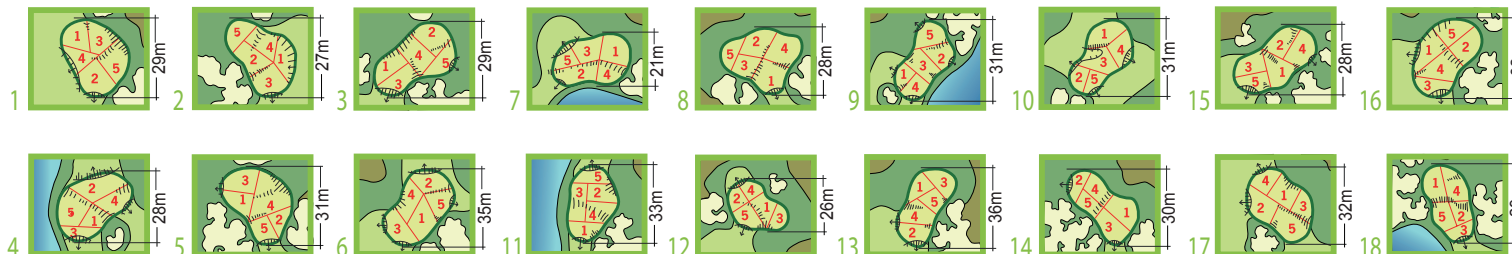

Prueba / Competition:

Día / Date:

Hora / Time:

Jugador / Player:

Handicap:

Modalidad / Format:

Las distancias en los aspersores están medidas en metros a principio de green.
Sprinkler distances are marked in metres to the front of the green.

HOYO / HOLE	1	2	3	4	5	6	7	8	9	IDA OUT	10	11	12	13	14	15	16	17	18	VUELTA IN	TOTALES TOTAL	HCP	NETO NETT
Blancas / White	401	516	363	479	188	385	177	336	369	3214	322	488	352	360	476	190	348	198	408	3142	6356		
Amarillas / Yellow	367	487	336	437	159	361	157	310	341	2955	297	458	331	338	433	171	323	179	369	2899	5854		
Azules / Blue	350	469	320	413	144	345	130	297	325	2793	283	442	318	323	419	154	308	159	353	2759	5552		
Rojas / Red	299	396	265	406	137	338	120	292	281	2534	276	436	262	278	412	147	301	126	312	2550	5084		
PAR	4	5	4	5	3	4	3	4	4	36	4	5	4	4	5	3	4	3	4	36	72		
HCP	4	11	3	14	9	16	8	15	1		18	5	17	10	6	13	7	12	2				
Jugador / Player																							
Marcador / Scorer																							

Vc	Slope	
73,5	139	Mr/Sr
70,8	132	Mr/Sr
69,3	124	Mr/Sr
66,6	118	Mr/Sr
76,1	139	Mrs/Sra
72,7	133	Mrs/Sra

Firma Marcador
Scorer's Signature:

Firma Jugador
Player's Signature: